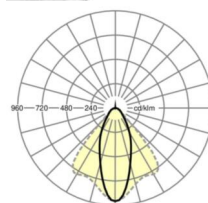

CHARAKTERYSTYKA

Numer katalogowy	19427006110
Numer EAN	4020863410903
Numer taryfy celnej	94051190
Znak jakości	IP 64, Klasa ochronności I, ENEC10 VDE, F, D, HACCP DIN10500/Żywność/IFS-przydatność do zastosowania/BRC, Indoor, CE
Klasa odporności IK	IK03 (-20°C bis 25°C)
Temperatura otoczenia	ta -20°C do 25°C
Szczególne właściwości	Ready for IoT
Okres gwarancji	5 lata

ELEKTROTECHNIKA

Zasilacz	Elektroniczny sterownik DALI2 (1 szt.)
Moc systemowa	70W
Napięcie sieciowe	230V/50Hz
Klasa efektywności energetycznej/Źródło światła	E

TECHNIKA ŚWIETLNA

Wyposażenie	LED, współczynnik oddawania barw/kolor światła CRI ≥ 80 / 3000K
Tolerancja koloru (MacAdam)	3SDCM
Bezpieczeństwo fotobiologiczne (Oprawa)	RG1
Nominalny strumień świetlny	9540lm
Trwałość LED	50000h L80/B10 (Tq 25°C)
Wydajność oprawy	137lm/W
Kąt rozsyłu światła	40° (C0) / 85° (C90)
UGR pop./pod.	20.3 / 22.0

MECHANIKA

Kolor obudowy	biały beskidzki RAL 9016
Wymiary (DxSzxW/ŚrxW)	1531mm x 55mm x 37mm
Masa (netto)	2kg
Rodzaj montażu	Montaż systemu szyn nośnych, Konstrukcja świetlna

Wymiary

L	1531 mm	Długość
B	55 mm	Szerokość
H	37 mm	Wysokość

DEEP-LINK

<https://www.regiolux.de/pl/article/19427006110>

Odnośnik	LED 10000lm 830
ηLB	100 %
Φ ↓/↑	99 % / 1 %
UGR pop./pod.	20.3 / 22.0